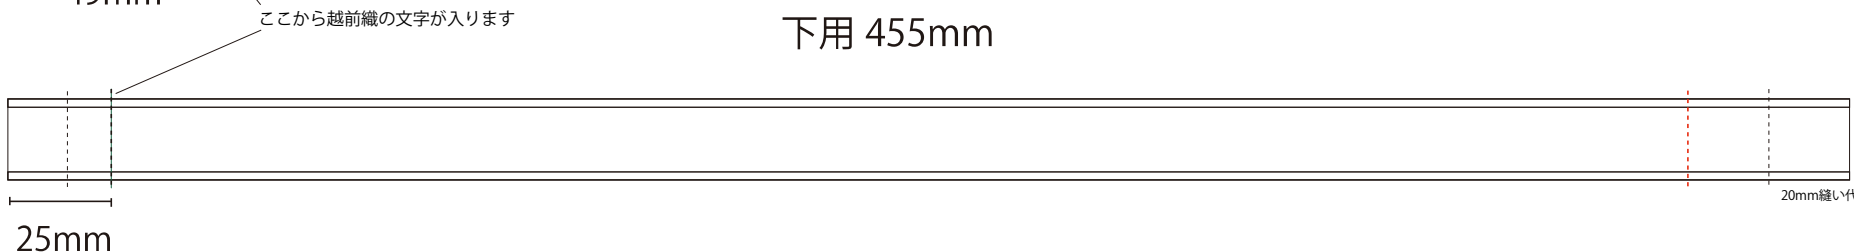

展開図 20mm巾
最大色 ベースを含め10色以内

横柄用 越前織

縦柄用 越前織

上用 480mm

下用 455mm

作品例

上用 480mm

下用 455mm