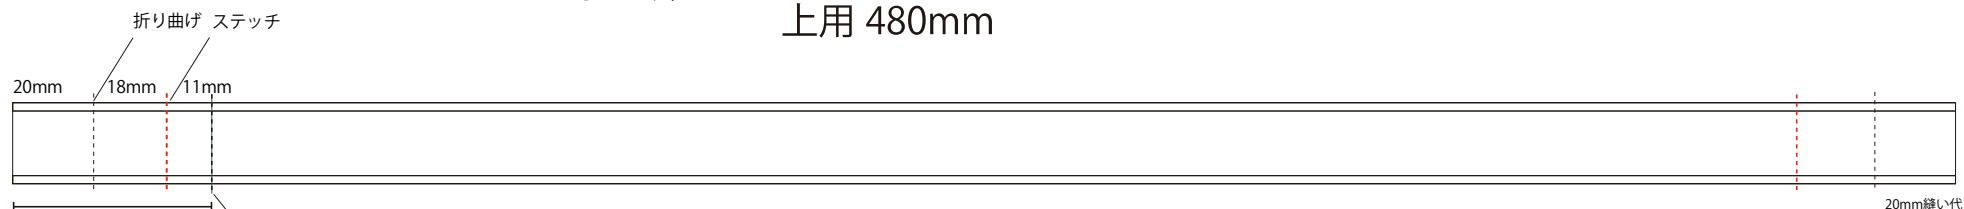

展開図 20mm巾
最大色 ベースを含め10色以内

横柄用 越前織

縦柄用 越前織

上用 480mm

下用 455mm

作品例

上用 480mm

下用 455mm